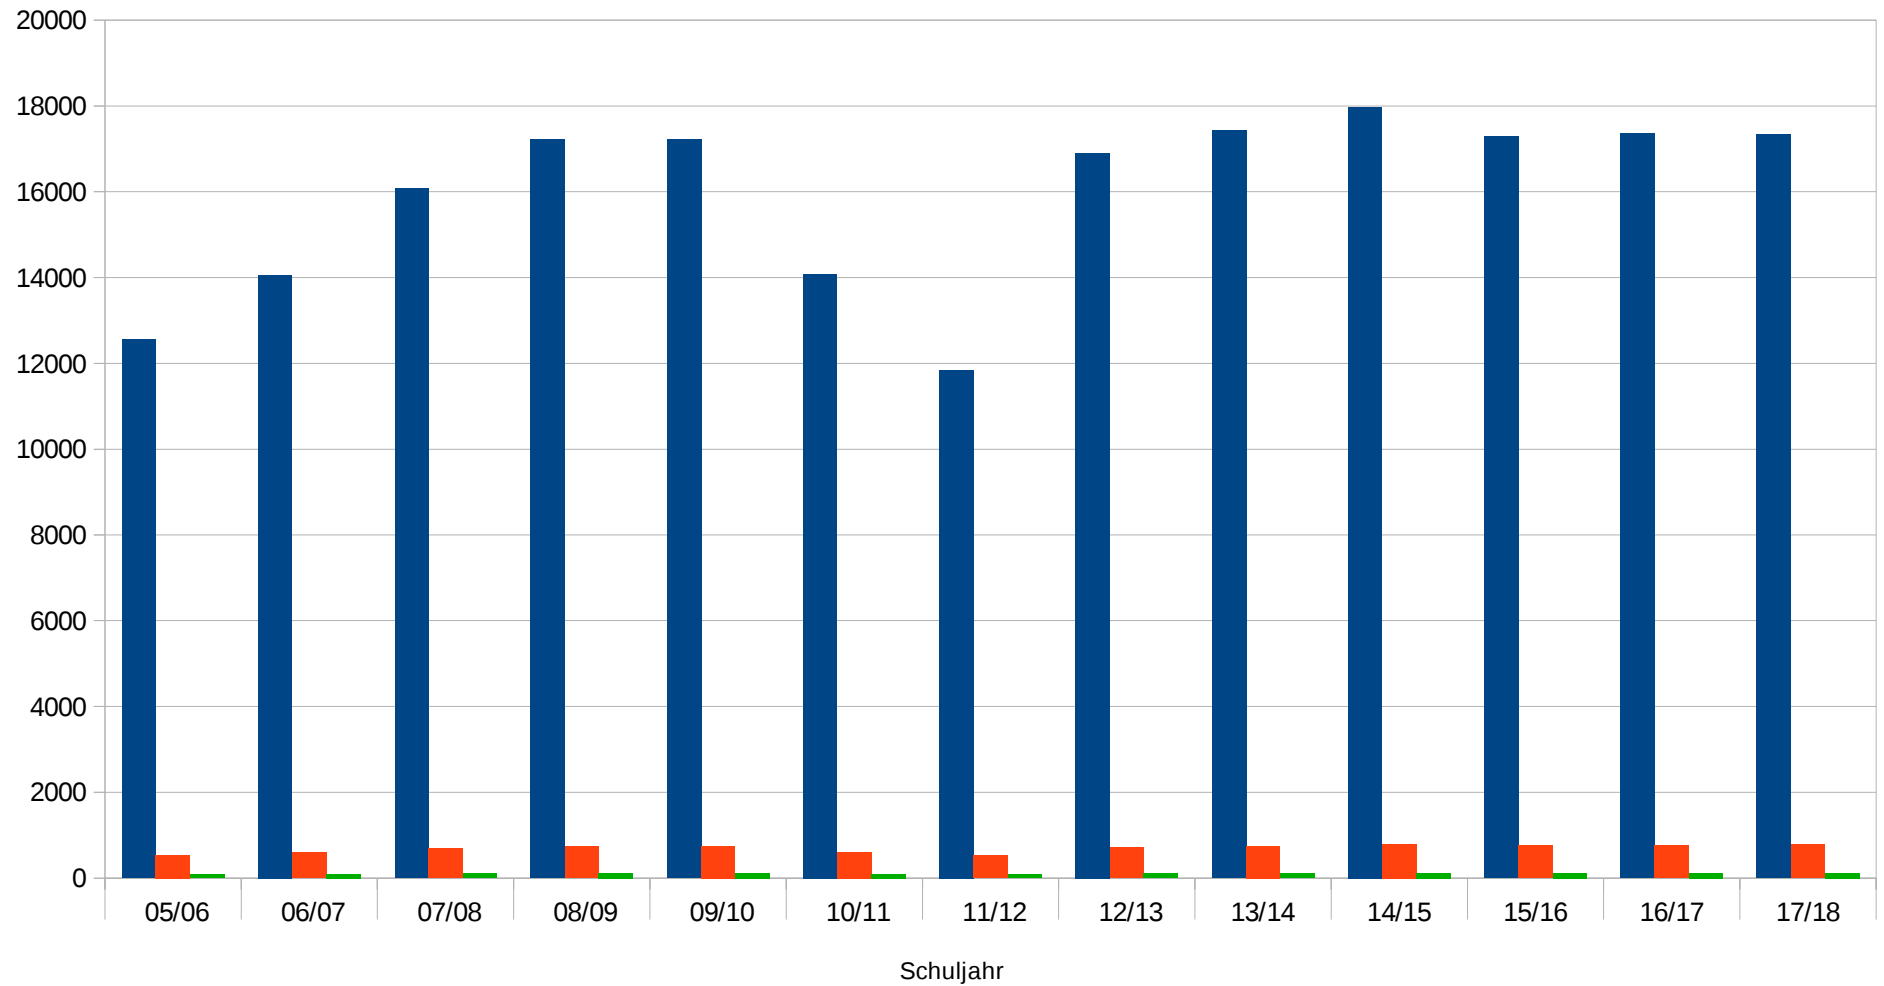

Mathematik ohne Grenzen

Entwicklung der Teilnehmerzahlen in Rheinland-Pfalz

Teilnehmer an MoG in RLP